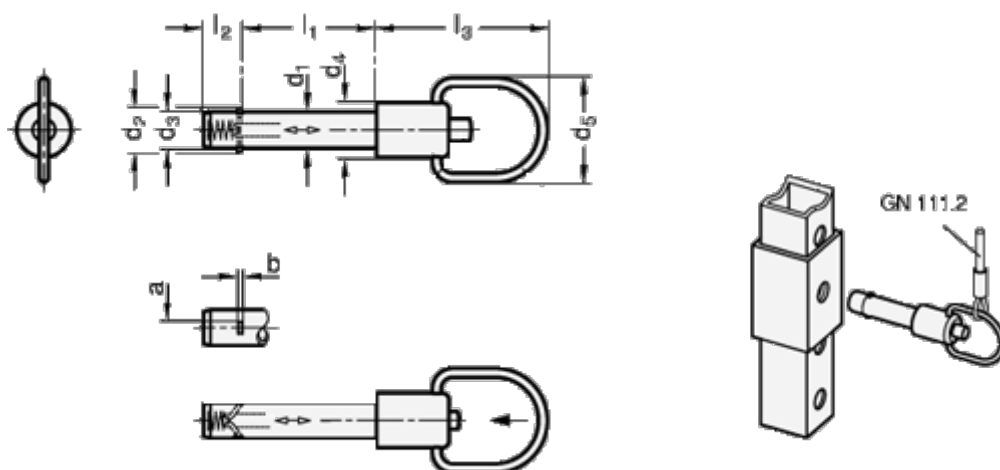

Varenummer: 2021431260
 Beskrivelse: E+G
 Låsepal med aksial-lås, GN 214.3-12-60

Mål

a	= 3.8	l2	= 11.3
b	= 1.0	l3	= 42.0
d1 -0,01	= 12	Max. statisk belastning (KN) = 61	
d2	= 14.8		
d3	= 11.9		
d4	= 16		
d5	= 28		
l1 +0,4	= 60		